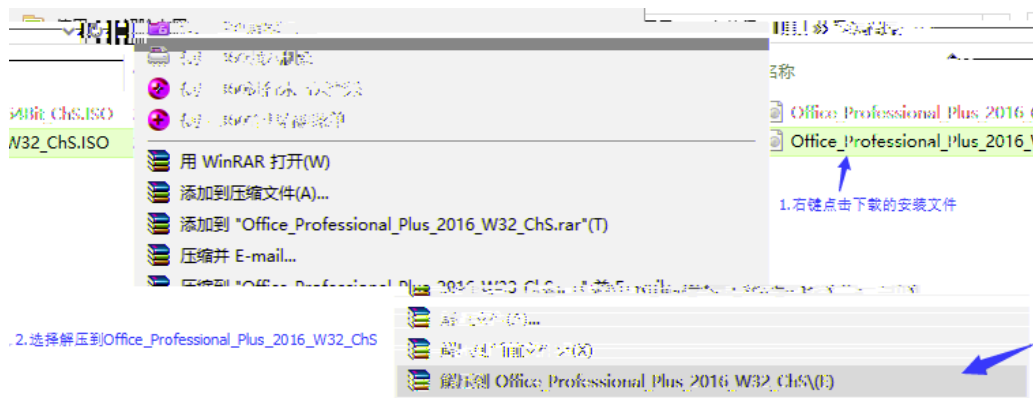

- 自动查找并连接到此网络上的设备和内容。
- 自动安装 Windows 更新、应用更新和设备软件。
- 启用 Internet Explorer 中的“Do Not Track”功能。
- 帮助保护你的电脑免受不安全文件、应用和网站的威胁，并联机查看问题的解决方案。
- 向我们发送信息，以帮助改进 Microsoft 软件、服务和定位服务。
- 使用必应在 Windows Search 中获取搜索建议和 Web 结果，并让 Microsoft 使用你的位置和其他信息使你的体验个性化。
- 在 Internet Explorer 中，使用页预测功能来预加载页，该操作会将你的浏览历史记录发送给 Microsoft。
- 允许 Windows 和应用使用你的名称、用户头像和广告标识符，以及从 Windows 位置平台请求你所在的位置。

[了解有关快速设置的更多信息 \(I\)](#)

[隐私声明 \(P\)](#)

自定义 (C)

使用快速设置 (E)

正在进行最后的配置准备

正在设置应用

Office

2